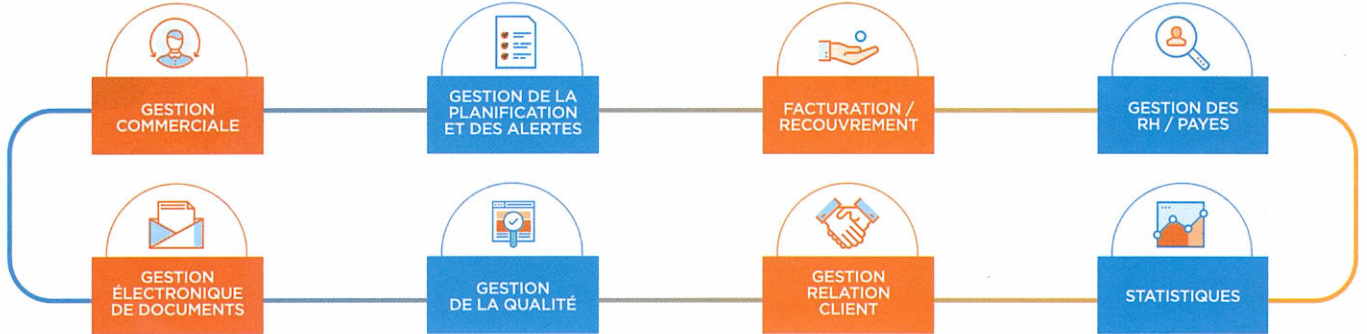

# PROGISAP

LA SOLUTION INFORMATIQUE DE GESTION DE RÉFÉRENCE, **100% WEB**

POUR LES PROFESSIONNELS DES SERVICES À LA PERSONNE

UNE SOLUTION CENTRALISÉE QUI REGROUPE TOUS LES MODULES DE GESTION NÉCESSAIRES POUR OPTIMISER LE PILOTAGE DE VOTRE ACTIVITÉ