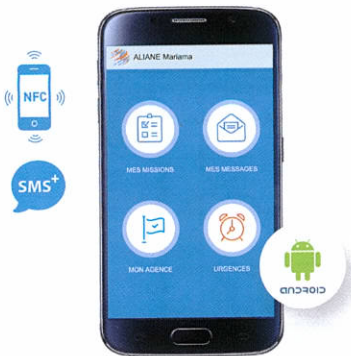

MOBISAP

La solution de télégestion innovante pour vos intervenants