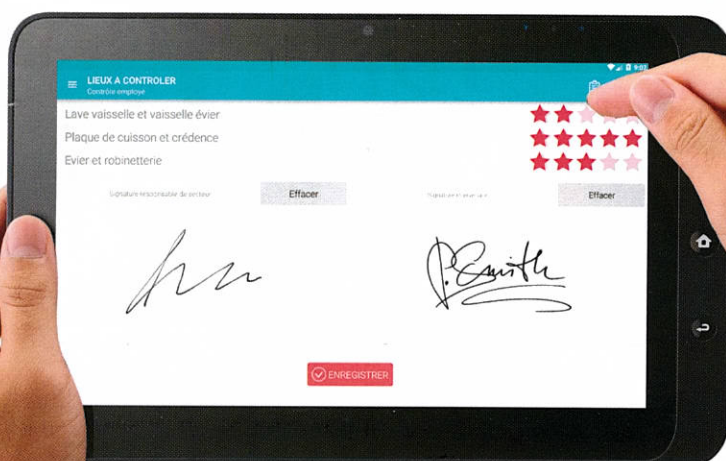

# QUALIMOBI

L'OUTIL DE CONTRÔLE QUALITÉ  
**SUR TABLETTE**

POUR LES RESPONSABLES  
DE SECTEUR

GRÂCE À QUALIMOBI, OPTIMISEZ ET PROFESSIONNALISEZ  
VOS CONTRÔLES QUALITÉ EN TOUTE SIMPLICITÉ !

**ZÉRO PAPIER** 

**VISITES A DOMICILE**

**EVALUATION DES BESOINS**

**CONTROLES QUALITÉ**

**MOBILITÉ**

**TEMPS RÉEL**

**INFORMATION  
CENTRALISÉE**

**OPTIMISATION**

**SIMPLICITÉ**

- Création du référentiel qualité commun/par site
- Descente automatique sur les tablettes de responsables de secteur
- Saisie des éléments de contrôle lors des visites à domicile
- Consolidation et reporting