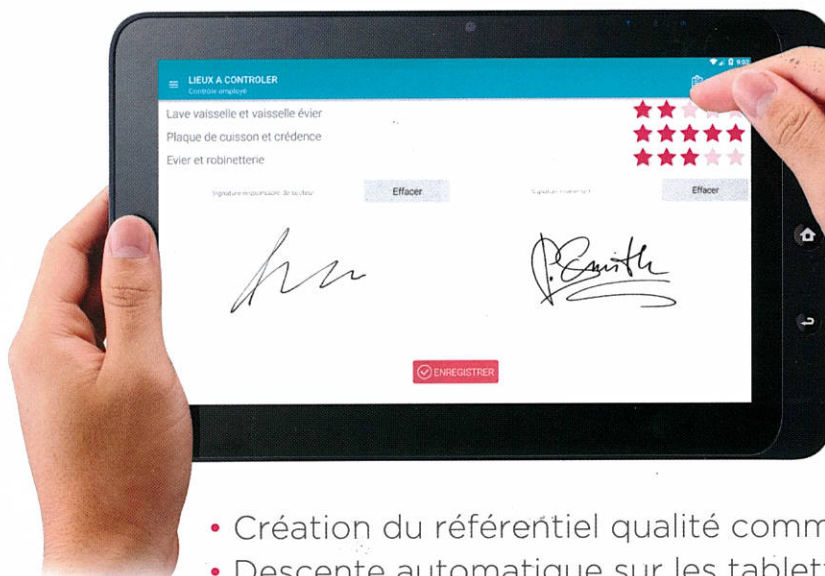

QUALIMOBI

L'OUTIL DE CONTRÔLE QUALITÉ
SUR TABLETTE

POUR LES RESPONSABLES
DE SECTEUR

GRÂCE À QUALIMOBI, OPTIMISEZ ET PROFESSIONNALISEZ
VOS CONTRÔLES QUALITÉ EN TOUTE SIMPLICITÉ !

ZÉRO PAPIER 

VISITES A DOMICILE

EVALUATION DES BESOINS

CONTROLES QUALITÉ

MOBILITÉ

TEMPS RÉEL

**INFORMATION
CENTRALISÉE**

OPTIMISATION

SIMPLICITÉ

- Création du référentiel qualité commun/par site
- Descente automatique sur les tablettes de responsables de secteur
- Saisie des éléments de contrôle lors des visites à domicile
- Consolidation et reporting