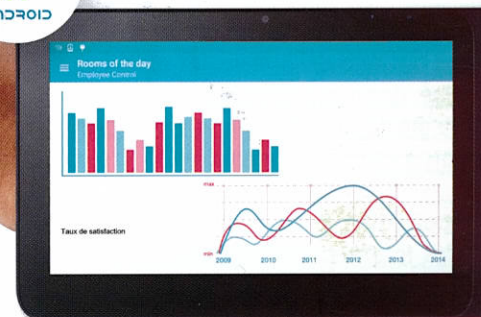

EVALUATION DES BESOINS

CONTROLES QUALITÉ

MOBILITÉ

TEMPS RÉEL

**INFORMATION
CENTRALISÉE**

OPTIMISATION

SIMPLICITÉ

- Création du référentiel qualité commun/par site
- Descente automatique sur les tablettes de responsables de secteur
- Saisie des éléments de contrôle lors des visites à domicile
- Consolidation et reporting